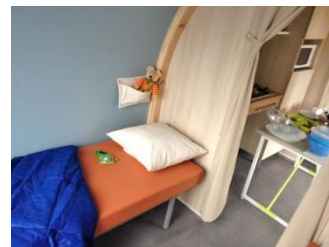

# La Tente Coco Sweet 16m<sup>2</sup> - 4 personnes

- 1 chambre 1 lit double (140x190)
- 1 chambre 2 lits simples (80x190)
- Nécessaire de couchage (draps non fournis)
- Séjour réfrigérateur, réchaud 2 feux
- Vaisselle & ustensiles pour 4 personnes
- Terrasse semi couverte, salon de jardin
- Sans sanitaire et sans chauffage