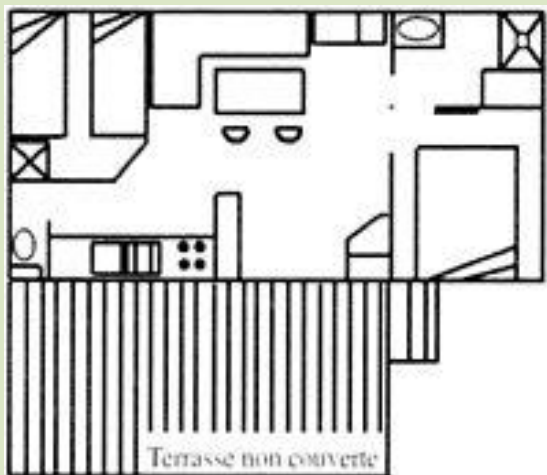

Le Mobil-Home Classic 21m² - 4 personnes

- 1 chambre 1 lit double (140x190)
- 1 chambre 2 lits simples (70x190)
- Nécessaire de couchage (draps non fournis)
- Séjour avec canapé convertible, chauffage
- Kitchenette équipée avec micro onde, réfrigérateur, plaques cuisson gaz, cafetière électrique, vaisselle & ustensiles pour 6 personnes
- Salle d'eau (douche, lavabo), WC séparés
- Terrasse non couverte, salon de jardin